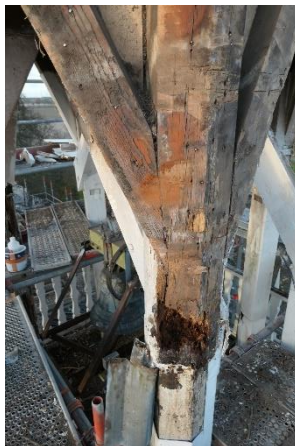

HELP!
НЕГЪ!

Luthers erfgoed Pekela

**Actie voor de torenrestauratie
van de Evangelisch Lutherse Kerk
Een uniek stukje religieus & cultureel,
sociaal & maatschappelijk
erfgoed van Nieuwe Pekela.**

De Evangelisch Lutherse Kerk